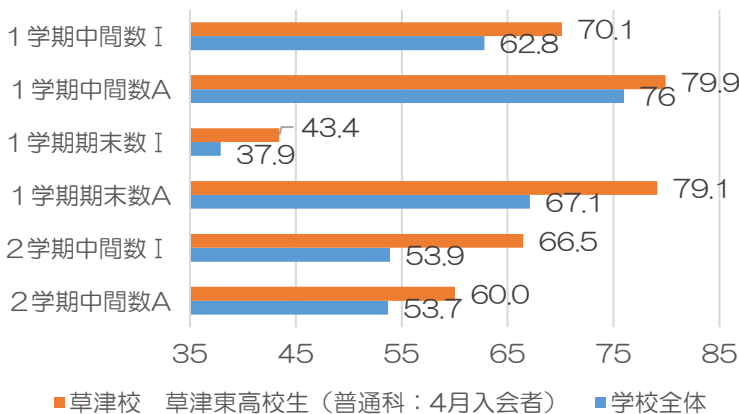

春休みにすでに差がついています！

草津東高校  
新高1対象

# 集合授業無料招待のお知らせ

はやトク☆スタートダッシュキャンペーン

① 4月入会金無料(通常 22,000 円)

② 4月集合授業料 85% OFF

4/15-21 に体験、4/22 以降にご入会の方限定  
※指導関連諸経費、教材費等は除く

結果が証明！これが草津校パワーだ！

2025年度 定期テスト平均点比較

この結果には秘訣があります！  
ぜひ親子説明会にお越しください！

## 新高1対象親子説明会

草津東高校の情報を

知らない方は必見の内容です！

4月11日(土)、12日(日) 14:00~15:30

4月18日(土)、19日(日) 14:00~15:30

4月25日(土)、26日(日) 14:00~15:30

- ①高校入学時は差がないのに卒業時にはなぜ大きな差がつくのか
  - ②「高1の夏休みまで受験」と言われる理由
  - ③定期テスト結果向上に向けた具体的な取り組み
  - ④大学入試情報・部活情報
- をお伝えします。

この機会に親子でお越しください！

※日時選択制 (各回同内容)

※上記ご都合がつかない場合は個別設定可能です