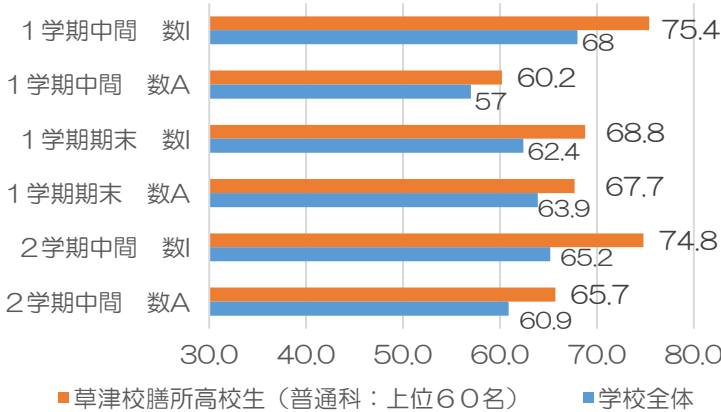

春休みにすでに差がついています！

膳所高校
新高1対象

集合授業無料招待のお知らせ

はやトク☆スタートダッシュキャンペーン

① 4月入会金無料(通常 22,000円)

② 4月集合授業料 85%OFF

4/15-21に体験、4/22以降にご入会の方限定
※指導関連諸経費、教材費等は除く

結果が証明！これが草津校パワーだ！

2025年度 定期テスト平均点比較

この結果には秘訣があります！
ぜひ親子説明会にお越しください！

新高1対象親子説明会

膳所高校の情報を

知らない方は必見の内容です！

4月11日(土)、12日(日) 14:00~15:30

4月18日(土)、19日(日) 14:00~15:30

4月25日(土)、26日(日) 14:00~15:30