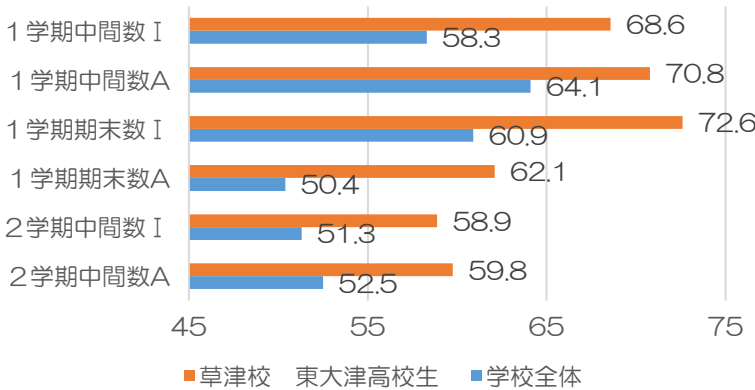

春休みにすでに差がついています！

東大津高校
新高1対象

集合授業無料招待のお知らせ

はやトク☆スタートダッシュキャンペーン

- ① 4月入会金無料(通常 22,000 円)
- ② 4月集合授業料 85% OFF

4/15-21 に体験、4/22 以降にご入会の方限定
※指導関連諸経費、教材費等は除く

結果が証明！これが草津校パワーだ！

2025年度 定期テスト平均点比較

この結果には秘訣があります！
ぜひ親子説明会にお越しください！

新高1対象親子説明会

東大津高校の情報を

知らない方は必見の内容です！

- 4月11日(土)、12日(日) 14:00~15:30
- 4月18日(土)、19日(日) 14:00~15:30
- 4月25日(土)、26日(日) 14:00~15:30

- ①高校入学時は差がないのに卒業時にはなぜ大きな差がつくのか
 - ②「高1の夏休みまで受験」と言われる理由
 - ③定期テスト結果向上に向けた具体的な取り組み
 - ④大学入試情報・部活情報をお伝えします。
- この機会に親子でお越しください！
※日時選択制 (各回同内容)
※上記ご都合がつかない場合は個別設定可能です

新1年東大津クラス体験授業実施日

※特定の科目(英 or 数 or 国)から始めることも出来ます ※数学は数学IとAのセット受講です
※①②の内容は同じです。選択して受講いただけます
※難関大国語は水曜(19:35-21:25)に草津校で実施しています ※季節講習、テスト対策は草津校で実施します

科目	数学 I	数学 A	英語
日時	①4/15(水) 19:40-21:30(瀬田校)	①4/16(木) 19:40-21:30(瀬田校)	①4/18(土) 19:40-21:30(瀬田校)
場所	②4/18(土) 19:35-21:25(草津校)	②4/17(金) 19:35-21:25(草津校)	②4/20(月) 19:35-21:25(草津校)