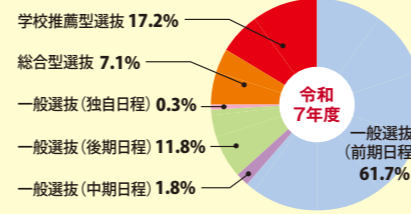

自習室「沈黙考」

安心の  
200  
席

学校帰り部活帰りに利用できる  
時間制限入れ替えなし

授業のない日も土・日も  
21:40まで  
毎日利用OK!

しっかり集中して  
勉強ができる

いよいよ新課程対応の新しい入試がスタート! / TOPΣ京都駅前校だからできる入試改革に対応した取り組み

高1からの学校成績が  
ますます大切に

熱意あふれるスタッフが、ひとりひとりに寄り添った丁寧な指導で  
キミの高校生活を全力サポート

推薦入試が  
今、注目  
されています

国公立大学の募集定員に占める推薦枠が増加しています!

国公立大学の募集定員の約1/4は推薦枠です

国公立大学の69.8%が総合型選抜を  
96.6%が学校推薦型選抜を実施

《令和7年度》大学別の定員全体に占める推薦枠の割合  
京都大学 / 6.2% 大阪大学 / 10.8%  
神戸大学 / 9.7% 京都府立医科大学 / 24.6%  
京都工芸繊維大学 / 34.8% 京都府立大学 / 30.7%