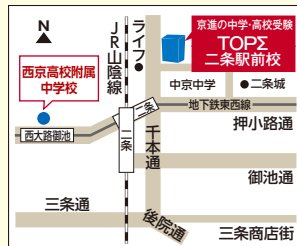

3大無料イベントで
入学前の準備を万全に!

申し込みはこちらから

京進の中学・高校受験TOPΣ
二条駅前校でも

西京中「京大クラス」

親子説明会開催

2/8(土) 10:30~11:30
16:00~17:00

西京中学校から徒歩13分

※お申込み・お問い合わせは京都駅前校へお願いいたします

STEP
1

親子で学ぶ・知る! ※いずれか1日にご参加ください。日程に都合がつかない際は個別相談をいたします。

無料 親子説明会 2/1(土)・2(日)・9(日)・15(土)

中高一貫校生に特化した情報をお伝えします 中高一貫校生の特徴/中学生からの学習習慣の身につけ方/最新の大学受験情報など

西京中「京大クラス」
13:00~14:00(各日共通)

難関中高一貫「京大クラス」
15:00~16:00(各日共通)