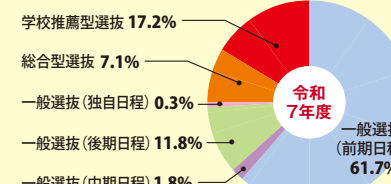

頑張る部活生を応援
通常授業は午後7時50分
スタート

※堀川探究・西京クラスのテスト対策は高校別に実施します。※数学はIとAに分かれて開講しています。(中高一貫とatama+除く)
※高1数学の堀川探究・西京クラス、嵯峨野こすもすクラスはI・Aセット受講です。

「褒める指導」で自信が
学習意欲を高めます

大学受験を知り尽くした
プロの講師が指導します

生徒ひとりひとりへの
丁寧な指導にこだわります

「わからない」を後に残さない
わかるまで徹底して教えます

いよいよ新課程対応の新しい入試がスタート!

TOPΣ京都駅前校だからできる
入試改革に対応した取り組み

高1からの学校成績が
ますます大切に

推薦入試が
今、注目
されています

国公立大学の募集定員に占める
推薦枠が増加しています!

国公立大学の募集定員の約1/4は推薦枠^{※1}です

国公立大学の69.8%が総合型選抜を
96.6%が学校推薦型選抜を実施

《令和7年度》大学別の定員全体に占める推薦枠の割合

京都大学 / 6.2% 大阪大学 / 10.8%
神戸大学 / 9.7% 京都府立医科大学 / 24.6%
京都工芸繊維大学 / 34.8% 京都府立大学 / 30.7%

※国公立大学の募集定員割合 ※文部科学省調べ

国公立大学の推薦枠で受験するためには、一定の評定平均^{※2}が必要です。
評定平均は、高1の1学期から高3の1学期におけるすべての科目が対象になります

※1.総合型選抜・学校推薦型選抜の合計です ※2.評定平均は、大学・学部により異なります