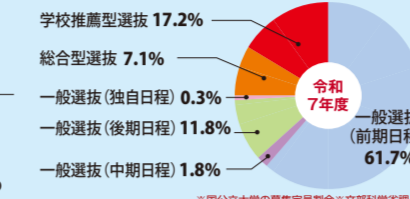

テスト当日

テスト対策スペシャルの
予想問題が的中

草津校が長年にわたって蓄積しているデータ
を用いて問題的中させます

お通りの高校の
進捗や授業内容に
完全対応
過去のテスト傾向も
完全分析

テスト1か月前

学校の問題集を取り組み始めます

- ①1週間ごとにどこまで進めればよいかを指示します
- ②次の週に進捗状況を聞き取ります

自分ではなかなか進められない場合は、
チューターがサポートしながら進めます

テスト1週間前

テスト対策スペシャルを実施します

- ①基本のチェック問題を解いて生徒の状況を把握します
- ②テストの予想問題を解き、その上で解説を行い理解を深めます
- ③テスト対策スペシャルの状況に応じてフォローを実施します

推薦入試が
今、注目
されています

国公立大学の募集定員に占める推薦枠が増加しています!

国公立大学の募集定員の約1/4は推薦枠です

国公立大学の69.8%が総合型選抜を
96.6%が学校推薦型選抜を実施

〈令和7年度〉大学別の定員全体に占める推薦枠の割合
京都大学 / 6.2% 大阪大学 / 10.8%
神戸大学 / 9.7% 滋賀大学 / 27.5%
滋賀医科大学 / 32.2% 京都工芸繊維大学 / 34.8%

国公立大学の推薦枠で受験するためには、一定の評定平均が必要で
評定平均は、高1の1学期から高3の1学期におけるすべての科目が対象になります

※1.総合型選抜・学校推薦型選抜の合計です ※2.評定平均は、大学・学部により異なります