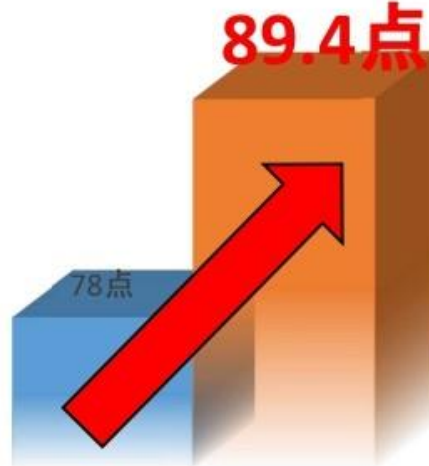

洛北附属中2年 数基礎