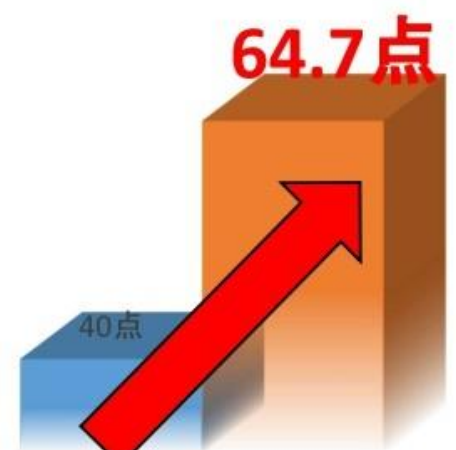

【洛北附属中】5月定期考査結果 皆さんよく頑張りました！

洛北附属2年 数発展

洛北附属中専用コース設置

京進の大学受験 TOPΣ北大路校

TEL 075-366-8643 〒603-8162京都市北区小山東大野町54
地下鉄北大路駅徒歩3分 立命館小学校の向かい