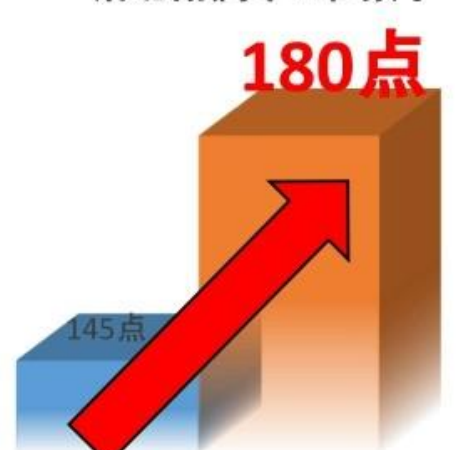

洛北附属中3年 数学

洛北附属中専用コース設置

京進の大学受験 TOPΣ北大路校

TEL 075-366-8643 〒603-8162京都市北区小山東大野町54
地下鉄北大路駅徒歩3分 立命館小学校の向かい