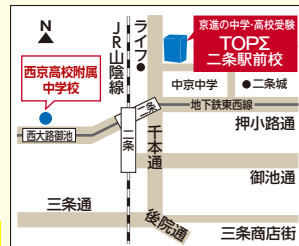

3大無料イベントで 入学前の準備を万全に!

申し込みはこちらから

京進の中学・高校受験TOPΣ
二条駅前校でも

西京中「京大クラス」

親子説明会開催

2/8(土) 10:30~11:30
16:00~17:00

西京中学校から徒歩13分

※お申込み・お問い合わせは京都駅前校へお願いいたします

STEP 1

親子で学ぶ・知る! ※いずれか1日にご参加ください。日程に都合がつかない際は個別相談をいたします。

無料 親子説明会 2/1(土)・2(日)・9(日)・15(土)

中高一貫校生に特化した情報をお伝えします 中高一貫校生の特徴/中学生からの学習習慣の身につけ方/最新の大学受験情報など

西京中「京大クラス」
13:00~14:00(各日共通)

難関中高一貫「京大クラス」
15:00~16:00(各日共通)